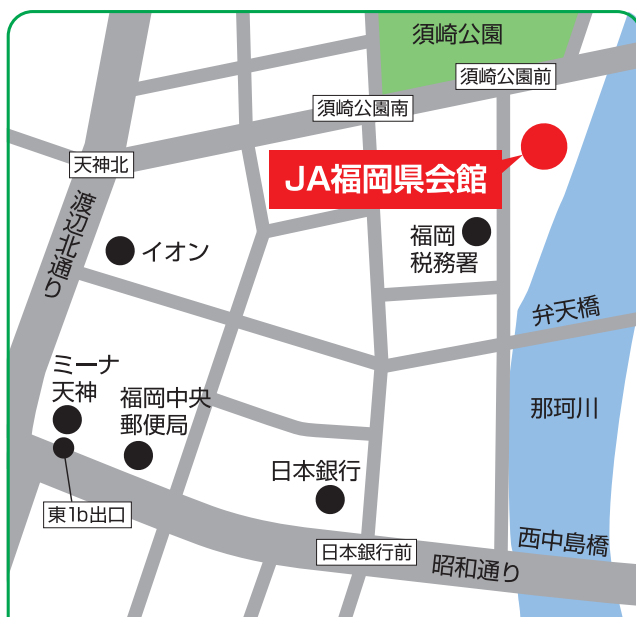

10月9日(土)

第1部

12:00~13:50
(受付時間11:30~)

第2部

14:00~15:50
(受付時間13:30~)

会場

福岡県福岡市中央区天神4丁目10-12
JA福岡県会館5階501・502会議室

出展予定ブース

福岡県、福岡県農業大学校、JAむなかた、JA福岡市東部、
JA福岡市、JA糸島、JA筑前あさくら、JAにし、JA福岡大城、
JAふくおか八女、JAみなみ筑後など

主な作物 いちご、トマト、アスパラガスなど
(地域によって異なります)

※ご来場の際には、公共交通機関または有料駐車場をご利用いただきますようお願いいたします。

アクセス

西鉄天神大牟田線福岡(天神)駅北口より徒歩12分、
地下鉄東1b番出口から徒歩10分